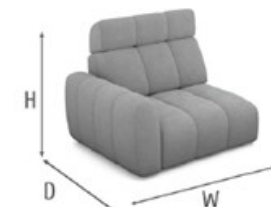

Modules disponibles (Available modules):

B150RL
133 cm x 104 cm x 111/160 cm
77 kg / 1 pcs

B150RR
133 cm x 104 cm x 111/160 cm
77 kg / 1 pcs

B200RL
155 cm x 104 cm x 111/160 cm
90 kg / 1 pcs

B200RR
155 cm x 104 cm x 111/160 cm
90 kg / 1 pcs

CH00L
115 cm x 104 cm x 160 cm
60 kg / 1 pcs

CH00R
115 cm x 104 cm x 160 cm
60 kg / 1 pcs

CH00LC
115 cm x 104 cm x 160 cm
75 kg / 1 pcs

CH00RC
115 cm x 104 cm x 160 cm
75 kg / 1 pcs

Dimensions
W x H x D

memory foam
— inside —