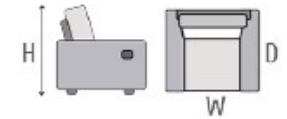

B150L
114 cm x 83 cm x 110 cm
36 kg / 1 pcs

B150R
112 cm x 83 cm x 110 cm
36 kg / 1 pcs

E150
88 cm x 83 cm x 108 cm
25 kg / 1 pcs

EK00
105 cm x 83 cm x 105 cm
37 kg / 1 pcs

CH00L
114 cm x 83 cm x 173 cm
47 kg / 1 pcs

CH00R
114 cm x 83 cm x 173 cm
47 kg / 1 pcs

P010
58 cm x 42 cm x 108 cm
16 kg / 1 pcs

Fabric zones:

- Base + assises + coussins dossier / Base + seat + back pillows

P000
88 cm x 42 cm x 108 cm
20 kg / 1 pcs

Dimensions
W x H x D