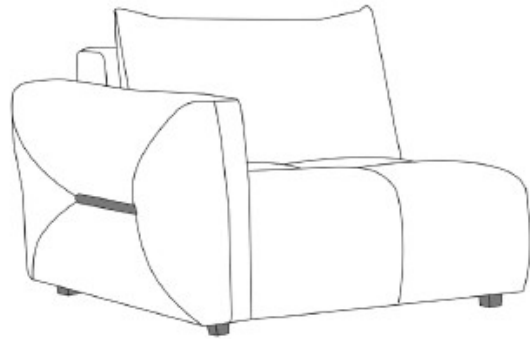

B150L
114 cm x 83 cm x 110 cm
36 kg / 1 pcs

B150R
112 cm x 83 cm x 110 cm
36 kg / 1 pcs

E150
88 cm x 83 cm x 108 cm
25 kg / 1 pcs

EK00
105 cm x 83 cm x 105 cm
37 kg / 1 pcs

CH00L
114 cm x 83 cm x 173 cm
47 kg / 1 pcs

CH00R
114 cm x 83 cm x 173 cm
47 kg / 1 pcs

P010
58 cm x 42 cm x 108 cm
16 kg / 1 pcs

Fabric zones:

- Base + assises + coussins dossier / Base + seat + back pillows

P000
88 cm x 42 cm x 108 cm
20 kg / 1 pcs

Dimensions
W x H x D