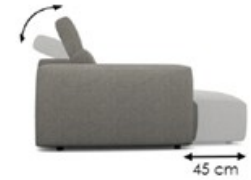

Modules disponibles (Available modules):

**B150RL**  
127 cm x 81 cm x 114/159 cm  
59 kg / 1 pcs

**B150RR**  
127 cm x 81 cm x 114/159 cm  
59 kg / 1 pcs

**B200RL**  
157 cm x 81 cm x 114/159 cm  
89 kg / 1 pcs

**B200RR**  
157 cm x 81 cm x 114/159 cm  
89 kg / 1 pcs

**CH00L**  
115 cm x 81 cm x 159 cm  
59 kg / 1 pcs

**CH00R**  
115 cm x 81 cm x 159 cm  
59 kg / 1 pcs

**CH00LC**  
115 cm x 81 cm x 159 cm  
69 kg / 1 pcs

**CH00RC**  
115 cm x 81 cm x 159 cm  
69 kg / 1 pcs

Dimensions  
W x H x D

**memory foam**  
— inside —