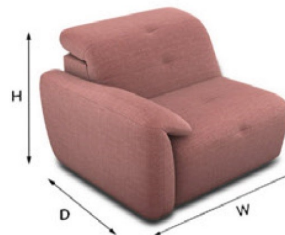

MOON

B100EL
(98 cm x 74 cm x 99 cm)

B100ER
(98 cm x 74 cm x 99 cm)

B100L
(98 cm x 74 cm x 99 cm)

B100R
(98 cm x 74 cm x 99 cm)

E100EL
(82 cm x 74 cm x 99 cm)

E100
(82 cm x 74 cm x 99 cm)

CH00
(82 cm x 74 cm x 165 cm)

EK03
(123 cm x 74 cm x 123cm)

P000
(82 cm x 43 cm x 97 cm)

Dimensions
(L x H x D cm)