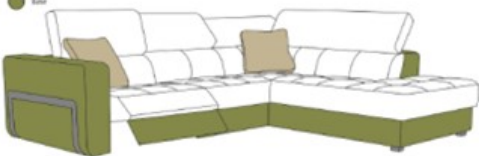

B150ER
101 cm x 80 cm x 102 cm
64 kg / 1 pcs

EK00
102 cm x 80 cm x 102 cm
46 kg / 1 pcs

EK01
112 cm x 80 cm x 112 cm
50 kg / 1 pcs

FE300S
158 cm x 80 cm x 102 cm
68 kg / 1 pcs

C200
154 cm x 80 cm x 102 cm
65 kg / 1 pcs

C300
202 cm x 80 cm x 102 cm
74 kg / 1 pcs

B300L
179 cm x 80 cm x 102 cm
63 kg / 1 pcs

B300R
179 cm x 80 cm x 102 cm
63 kg / 1 pcs

T00L
111 cm x 80 cm x 226 cm
78 kg / 1 pcs

T00R
111 cm x 80 cm x 226 cm
78 kg / 1 pcs

P000
62 cm x 44 cm x 82 cm
29 kg / 1 pcs

Fabric zones:

- Backrest + dinette + ottoman / Seat + back + headrest
- Cushion / ottoman / Decor pillow
- Base

FB300LS
179 cm x 80 cm x 102 cm
73 kg / 1 pcs

FB300RS
179 cm x 80 cm x 102 cm
73 kg / 1 pcs

CH00L
101 cm x 80 cm x 171 cm
73 kg / 1 pcs

CH00R
101 cm x 80 cm x 171 cm
73 kg / 1 pcs

Dimensions
W x H x D

B150EL + B150ER
202 cm x 80 cm x 102 cm
128 kg / 2 pcs

B150EL + E150 + CH00R
280 cm x 80 cm x 102/171 cm
161 kg / 3 pcs