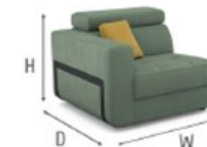

P000
62 cm x 44 cm x 82 cm
29 kg / 1 pcs

Fabric zones:

- Backrest + dinette + ottoman / Seat + back + headrest
- Cushion / ottoman / Decor pillow
- Base

FB300LS
179 cm x 80 cm x 102 cm
73 kg / 1 pcs

FB300RS
179 cm x 80 cm x 102 cm
73 kg / 1 pcs

CH00L
101 cm x 80 cm x 171 cm
73 kg / 1 pcs

CH00R
101 cm x 80 cm x 171 cm
73 kg / 1 pcs

Dimensions
W x H x D

B150EL + B150ER
202 cm x 80 cm x 102 cm
128 kg / 2 pcs

B150EL + E150 + CH00R
280 cm x 80 cm x 102/171 cm
161 kg / 3 pcs