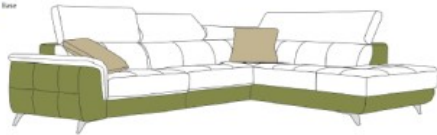

C300
214 cm x 83 cm x 105 cm
74 kg / 1 pcs

B300L
186 cm x 83 cm x 105 cm
63 kg / 1 pcs

B300R
186 cm x 83 cm x 105 cm
63 kg / 1 pcs

T00L
109 cm x 83 cm x 226 cm
78 kg / 1 pcs

T00R
109 cm x 83 cm x 226 cm
78 kg / 1 pcs

P000
60 cm x 44 cm x 80 cm
29 kg / 1 pcs

Fabric zones:

- Anche + divan + Uffine / Seat + back + headrest
- Cuscini decorativi / Dico pillow
- Rete

FB300LS
186 cm x 83 cm x 105 cm
73 kg / 1 pcs

FB300RS
186 cm x 83 cm x 105 cm
73 kg / 1 pcs