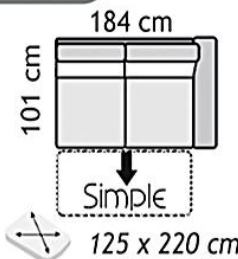

C300**C200****B300L****B300R****B200L****B200R****T00L****T00R****E100****EK00****CH00L****CH00R****FB300LS**

*

**FB300RS**

*

**CH00LC****CH00RC****P000****P001**

* A fekvőfelület mérete a C00 vagy a T00 elem konfigurációjával együtt értendő.