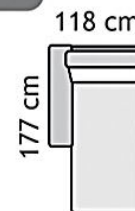

C300**C200****B300L****B300R****B200L****B200R****T00L****T00R****E100****EK00****CH00L****CH00R****FB300LS**

*

**FB300RS**

*

**CH00LC****CH00RC****P000****P001**

* A fekvőfelület mérete a C00 vagy a T00 elem konfigurációjával együtt értendő.