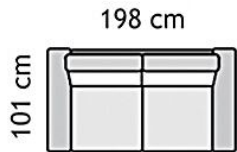

C300**C200****B300L****B300R****B200L****B200R****T00L****T00R****E100****EK00****CH00L****CH00R****FB300LS**

*

**FB300RS**

*

**CH00LC****CH00RC****P000****P001**

* A fekvőfelület mérete a C00 vagy a T00 elem konfigurációjával együtt értendő.