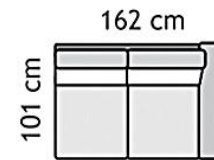

C300**C200****B300L****B300R****B200L****B200R****T00L****T00R****E100****EK00****CH00L****CH00R****FB300LS**

*

**FB300RS**

*

**CH00LC****CH00RC****P000****P001**

* A fekvőfelület mérete a C00 vagy a T00 elem konfigurációjával együtt értendő.