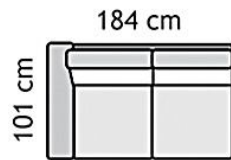

C300**C200****B300L****B300R****B200L****B200R****T00L****T00R****E100****EK00****CH00L****CH00R****FB300LS**

*

**FB300RS**

*

**CH00LC****CH00RC****P000****P001**

* A fekvőfelület mérete a C00 vagy a T00 elem konfigurációjával együtt értendő.