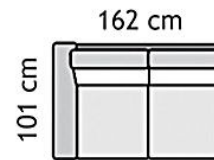

C300**C200****B300L****B300R****B200L****B200R****T00L****T00R****E100****EK00****CH00L****CH00R****FB300LS**

*

**FB300RS**

*

**CH00LC****CH00RC****P000****P001**

* A fekvőfelület mérete a C00 vagy a T00 elem konfigurációjával együtt értendő.