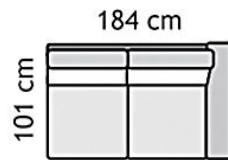

C300**C200****B300L****B300R****B200L****B200R****T00L****T00R****E100****EK00****CH00L****CH00R****FB300LS**

*

**FB300RS**

*

**CH00LC****CH00RC****P000****P001**

* A fekvőfelület mérete a C00 vagy a T00 elem konfigurációjával együtt értendő.