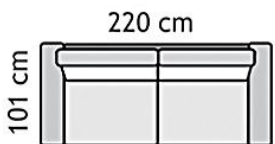

C300**C200****B300L****B300R****B200L****B200R****T00L****T00R****E100****EK00****CH00L****CH00R****FB300LS**

*

**FB300RS**

*

**CH00LC****CH00RC****P000****P001**

* A fekvőfelület mérete a C00 vagy a T00 elem konfigurációjával együtt értendő.