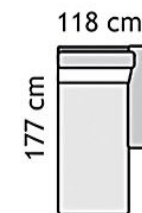

C300**C200****B300L****B300R****B200L****B200R****T00L****T00R****E100****EK00****CH00L****CH00R****FB300LS**

*

**FB300RS**

*

**CH00LC****CH00RC****P000****P001**

* A fekvőfelület mérete a C00 vagy a T00 elem konfigurációjával együtt értendő.