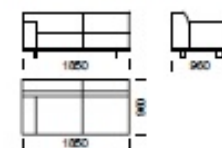

MDM1 ÜLŐGARNITÚRA

C200

/ 2-Seater Sofa / 2-Sitzer Sofa

C200P

/ 2-Seater Sofa PLUS / 2-Sitzer Sofa PLUS

C300

/ 3-Seater Sofa / 3-Sitzer Sofa

B200L (karfa bal) B200PL (karfa bal)

/ 2-Seater Seat / 2-Sitzer Sitzfläche / 2-Seater Seat PLUS / 2-Sitzer Sitzfläche PLUS

B300L (karfa bal)

/ 3-Seater Seat / 3-Sitzer Sitzfläche

C300P

/ 3-Seater Sofa PLUS / 3-Sitzer Sofa PLUS

C300M

/ 3-Seater Sofa MAXI / 3-Sitzer Sofa MAXI

B300PL (karfa bal)

/ 3-Seater Seat PLUS / 3-Sitzer Sitzfläche PLUS

B300ML (karfa bal)

/ 3-Seater Seat MAXI / 3-Sitzer Sitzfläche MAXI

CHL1R (jobb)

/ Chaise longue 1 / Chaiselongue 1

CHL2R (jobb)

/ Chaise longue 2 / Chaiselongue 2

CHL3R (jobb)

/ Chaise longue 3 / Chaiselongue 3

Technikai információk		/ technical information (mm) / technischer spezifikation (mm)			
1	Magasság /Total height/Gesamthöhe	790	5	Mélység /Total depth/Gesamttiefe	900
2	Ülés mag. /Seat height/Sitzhöhe	450	6	Ülésmélység /Seat depth/Tiefe des Sitzes	600-650
3	Karfa mag. /Armrest height/Höhe der Armlehnen	610	7	Lábmag. /Legs height/Pußeöhe	150
4	Karfa szé. /Armrest width/Armlehnenbreite	340			