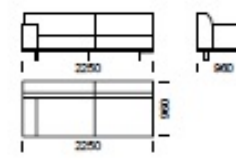

MDM1 ÜLŐGARNITÚRA

C200

/ 2-Seater Sofa / 2-Sitzer Sofa

C200P

/ 2-Seater Sofa PLUS / 2-Sitzer Sofa PLUS

C300

/ 3-Seater Sofa / 3-Sitzer Sofa

B200L (karfa bal) B200PL (karfa bal)

/ 2-Seater Seat / 2-Sitzer Sitzfläche / 2-Seater Seat PLUS / 2-Sitzer Sitzfläche PLUS

B300L (karfa bal)

/ 3-Seater Seat / 3-Sitzer Sitzfläche

C300P

/ 3-Seater Sofa PLUS / 3-Sitzer Sofa PLUS

C300M

/ 3-Seater Sofa MAXI / 3-Sitzer Sofa MAXI

B300PL (karfa bal)

/ 3-Seater Seat PLUS / 3-Sitzer Sitzfläche PLUS

B300ML (karfa bal)

/ 3-Seater Seat MAXI / 3-Sitzer Sitzfläche MAXI

CHL1R (jobb)

/ Chaise longue 1 / Chaiselongue 1

CHL2R (jobb)

/ Chaise longue 2 / Chaiselongue 2

CHL3R (jobb)

/ Chaise longue 3 / Chaiselongue 3

Technikai információk		/ technical information (mm) / technischer spezifikation (mm)			
1	Magasság /Total height/Gesamthöhe	790	5	Mélység /Total depth/Gesamttiefe	900
2	Ülés mag. /Seat height/Sitzhöhe	450	6	Ülésmélység /Seat depth/Tiefe des Sitzes	600-650
3	Karfa mag. /Armrest height/Höhe der Armlehnen	610	7	Lábmag. /Legs height/Pußeöhe	150
4	Karfa szé. /Armrest width/Armlehnenbreite	340			