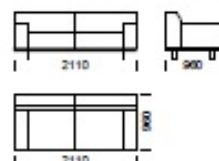

MDM1 ÜLŐGARNITÚRA

C200

/ 2-Seater Sofa / 2-Sitzer Sofa

C200P

/ 2-Seater Sofa PLUS / 2-Sitzer Sofa PLUS

C300

/ 3-Seater Sofa / 3-Sitzer Sofa

B200L (karfa bal) B200PL (karfa bal)

/ 2-Seater Seat / 2-Sitzer Sitzfläche / 2-Seater Seat PLUS / 2-Sitzer Sitzfläche PLUS

B300L (karfa bal)

/ 3-Seater Seat / 3-Sitzer Sitzfläche

C300P

/ 3-Seater Sofa PLUS / 3-Sitzer Sofa PLUS

C300M

/ 3-Seater Sofa MAXI / 3-Sitzer Sofa MAXI

B300PL (karfa bal)

/ 3-Seater Seat PLUS / 3-Sitzer Sitzfläche PLUS

B300ML (karfa bal)

/ 3-Seater Seat MAXI / 3-Sitzer Sitzfläche MAXI

CHL1R (jobb)

/ Chaise longue 1 / Chaiselongue 1

CHL2R (jobb)

/ Chaise longue 2 / Chaiselongue 2

Bal oldali (szemből) variánsok:

B200L, B200PL, B300L, B300PL, B300ML, CHL1L, CHL2L, CHL3L

Jobb oldali (szemből) variánsok:

B200R, B200PR, B300R, B300PR, B300MR, CHL1R, CHL2R, CHL3R