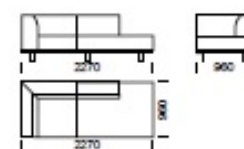

/ 2-Seater Seat / 2-Sitzer Sitzfläche / 2-Seater Seat PLUS / 2-Sitzer Sitzfläche PLUS

B300L (karfa bal)

/ 3-Seater Seat / 3-Sitzer Sitzfläche

C300P

/ 3-Seater Sofa PLUS / 3-Sitzer Sofa PLUS

C300M

/ 3-Seater Sofa MAXI / 3-Sitzer Sofa MAXI

B300PL (karfa bal)

/ 3-Seater Seat PLUS / 3-Sitzer Sitzfläche PLUS

B300ML (karfa bal)

/ 3-Seater Seat MAXI / 3-Sitzer Sitzfläche MAXI

CHL1R (jobb)

/ Chaise longue 1 / Chaiselongue 1

CHL2R (jobb)

/ Chaise longue 2 / Chaiselongue 2

CHL3R (jobb)

/ Chaise longue 3 / Chaiselongue 3

Technikai információk		/ technical information (mm) / technischer spezifikation (mm)			
1	Magasság /Total height/Gesamthöhe	790	5	Mélység /Total depth/Gesamttiefe	900
2	Ülés mag. /Seat height/Sitzhöhe	450	6	Ülésmélység /Seat depth/Tiefe des Sitzes	600-650
3	Karfa mag. /Armrest height/Höhe der Armlehnen	610	7	Lábmag. /Legs height/Pußeöhe	150
4	Karfa szé. /Armrest width/Armlehnenbreite	340			