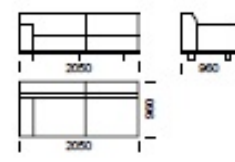

MDM1 ÜLŐGARNITÚRA

C200

/ 2-Seater Sofa / 2-Sitzer Sofa

C200P

/ 2-Seater Sofa PLUS / 2-Sitzer Sofa PLUS

C300

/ 3-Seater Sofa / 3-Sitzer Sofa

B200L (karfa bal) B200PL (karfa bal)

/ 2-Seater Seat / 2-Sitzer Sitzfläche / 2-Seater Seat PLUS / 2-Sitzer Sitzfläche PLUS

B300L (karfa bal)

/ 3-Seater Seat / 3-Sitzer Sitzfläche

C300P

/ 3-Seater Sofa PLUS / 3-Sitzer Sofa PLUS

C300M

/ 3-Seater Sofa MAXI / 3-Sitzer Sofa MAXI

B300PL (karfa bal)

/ 3-Seater Seat PLUS / 3-Sitzer Sitzfläche PLUS

B300ML (karfa bal)

/ 3-Seater Seat MAXI / 3-Sitzer Sitzfläche MAXI

CHL1R (jobb)

/ Chaise longue 1 / Chaiselongue 1

CHL2R (jobb)

/ Chaise longue 2 / Chaiselongue 2

CHL3R (jobb)

/ Chaise longue 3 / Chaiselongue 3

Technikai információk		/ technical information (mm) / technischer spezifikation (mm)			
1	Magasság /Total height/Gesamthöhe	790	5	Mélység /Total depth/Gesamttiefe	900
2	Ülés mag. /Seat height/Sitzhöhe	450	6	Ülésmélység /Seat depth/Tiefe des Sitzes	600-650
3	Karfa mag. /Armrest height/Höhe der Armlehnen	610	7	Lábmag. /Legs height/Pußeöhe	150
4	Karfa szé. /Armrest width/Armlehnenbreite	340			