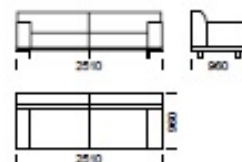

MDM1 ÜLŐGARNITÚRA

C200

/ 2-Seater Sofa / 2-Sitzer Sofa

C200P

/ 2-Seater Sofa PLUS / 2-Sitzer Sofa PLUS

C300

/ 3-Seater Sofa / 3-Sitzer Sofa

B200L (karfa bal) B200PL (karfa bal)

/ 2-Seater Seat / 2-Sitzer Sitzfläche / 2-Seater Seat PLUS / 2-Sitzer Sitzfläche PLUS

B300L (karfa bal)

/ 3-Seater Seat / 3-Sitzer Sitzfläche

C300P

/ 3-Seater Sofa PLUS / 3-Sitzer Sofa PLUS

C300M

/ 3-Seater Sofa MAXI / 3-Sitzer Sofa MAXI

B300PL (karfa bal)

/ 3-Seater Seat PLUS / 3-Sitzer Sitzfläche PLUS

B300ML (karfa bal)

/ 3-Seater Seat MAXI / 3-Sitzer Sitzfläche MAXI

CHL1R (jobb)

/ Chaise longue 1 / Chaiselongue 1

CHL2R (jobb)

/ Chaise longue 2 / Chaiselongue 2

CHL3R (jobb)

/ Chaise longue 3 / Chaiselongue 3

Technikai információk		/ technical information (mm) / technischer spezifikation (mm)			
1	Magasság /Total height/Gesamthöhe	790	5	Mélység /Total depth/Gesamttiefe	900
2	Ülés mag. /Seat height/Sitzhöhe	450	6	Ülésmélység /Seat depth/Tiefe des Sitzes	600-650
3	Karfa mag. /Armrest height/Höhe der Armlehnen	610	7	Lábmag. /Legs height/Pußeöhe	150
4	Karfa szé. /Armrest width/Armlehnenbreite	340			