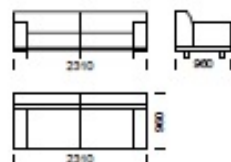

MDM1 ÜLŐGARNITÚRA

C200

/ 2-Seater Sofa / 2-Sitzer Sofa

C200P

/ 2-Seater Sofa PLUS / 2-Sitzer Sofa PLUS

C300

/ 3-Seater Sofa / 3-Sitzer Sofa

B200L (karfa bal) B200PL (karfa bal)

/ 2-Seater Seat / 2-Sitzer Sitzfläche / 2-Seater Seat PLUS / 2-Sitzer Sitzfläche PLUS

B300L (karfa bal)

/ 3-Seater Seat / 3-Sitzer Sitzfläche

C300P

/ 3-Seater Sofa PLUS / 3-Sitzer Sofa PLUS

C300M

/ 3-Seater Sofa MAXI / 3-Sitzer Sofa MAXI

B300PL (karfa bal)

/ 3-Seater Seat PLUS / 3-Sitzer Sitzfläche PLUS

B300ML (karfa bal)

/ 3-Seater Seat MAXI / 3-Sitzer Sitzfläche MAXI

CHL1R (jobb)

/ Chaise longue 1 / Chaiselongue 1

CHL2R (jobb)

/ Chaise longue 2 / Chaiselongue 2