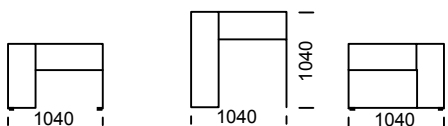

Mindegyik elem rendelhető bal illetve jobb oldali változatban is. (Szemből bal karfa: L , szemből jobb karfa: R )  
 All offered products can be ordered in the left and right option.

EB2 elem karfa nélkül  
/Central seat B2/Mittelsitz B2

EB3 elem karfa nélkül  
/ Central seat B3 / Mittelsitz B3

EC1 elem karfa nélkül  
/Central seat C1/Mittelsitz C1

EC2 elem karfa nélkül  
/Central seat C2/Mittelsitz C2

EC3 elem karfa nélkül  
/Central seat C3/Mittelsitz C3

P01 puff /Pouf 1 / Puff 1

P02 puff /Pouf 2/Puff 2

P03 /Pouf 3 / Puff 3

Párna / Cushion / Kissen

EK01 sarokelem /Corner seat/Eckelement

IS01 sziget /Backrest sofa module /Halbinsel