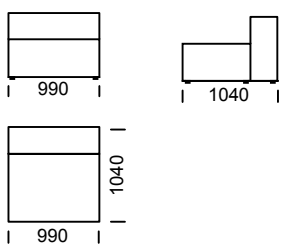

Mindegyik elem rendelhető bal illetve jobb oldali változatban is. (Szemből bal karfa: L , szemből jobb karfa: R )  
 All offered products can be ordered in the left and right option.

# MDM6

EA1 - elem karfa nélkül  
/Central seat A1/Mittelsitz A1

EA2 - elem karfa nélkül  
/Central seat A2/Mittelsitz A2

EA3 elem karfa nélkül  
/ Central seat A3 / Mittelsitz A3

EB1 elem karfa nélkül  
/Central seat B1/Mittelsitz B1