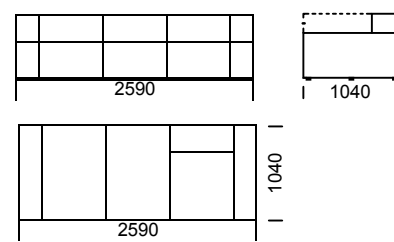

# MDM6

C301/ Sofa 1 /Sofa 1

C302 / Sofa 2 /Sofa 2

C303 / Sofa 3 /Sofa 3

A standard-szófának alacsony karfája van. A karfát opcionálisan magasabbra is le tudjuk gyártani.  
 The sofa comes with a low armrest as a standard. Optional modification to high armrests.  
 Das Standard-Sofa hat eine niedrige Armlehne. Die Armlehnen können höher gemacht werden.

A1 L kanapé 1karfa bal /Seat A1 /Sitzfläche A A2 kanapé 1k. bal/ Seat A2 /Sitzfläche A2

A3 kanapé 1k.bal / Seat A3 /Sitzfläche A3

Az A1/A2/A3 elemek alacsony karfával készülnek. The A1/A2/A3 seat is equipped with low armrest.  
 Sitzfläche A1/A2/A3 hat eine niedrige Armlehne.

B1 L kanapé 1karfa bal / Seat B1 / Sitzfläche B1

B2 L kanapé 1 karfa bal/ Seat B2 / Sitzfläche B2

B3 L kanapé 1 karfa bal / Seat B3 / Sitzfläche B3

Az B1/B2/B3 elemek alacsony karfával készülnek. The B1/B2/B3 seat is equipped with high armrest.  
 Sitzfläche B1/B2/B3 hat eine hohe Armlehne.