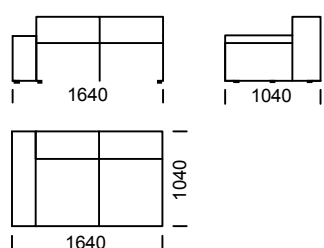

# MDM6

C301/ Sofa 1 /Sofa 1

C302 / Sofa 2 /Sofa 2

C303 / Sofa 3 /Sofa 3

A standard-szófának alacsony karfája van. A karfát opcionálisan magasabbra is le tudjuk gyártani.  
 The sofa comes with a low armrest as a standard. Optional modification to high armrests.  
 Das Standard-Sofa hat eine niedrige Armlehne. Die Armlehnen können höher gemacht werden.

A1 L kanapé 1karfa bal /Seat A1 /Sitzfläche A A2 kanapé 1k. bal/ Seat A2 /Sitzfläche A2

A3 kanapé 1k.bal / Seat A3 /Sitzfläche A3

Az A1/A2/A3 elemek alacsony karfával készülnek. The A1/A2/A3 seat is equipped with low armrest.  
 Sitzfläche A1/A2/A3 hat eine niedrige Armlehne.

B1 L kanapé 1karfa bal / Seat B1 / Sitzfläche B1

B2 L kanapé 1 karfa bal/ Seat B2 / Sitzfläche B2

B3 L kanapé 1 karfa bal / Seat B3 / Sitzfläche B3

Az B1/B2/B3 elemek alacsony karfával készülnek. The B1/B2/B3 seat is equipped with high armrest.  
 Sitzfläche B1/B2/B3 hat eine hohe Armlehne.