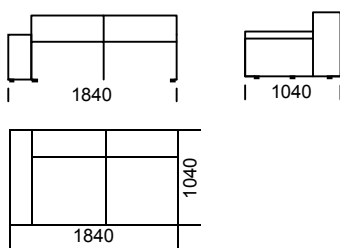

# MDM6

C301/ Sofa 1 /Sofa 1

C302 / Sofa 2 /Sofa 2

C303 / Sofa 3 /Sofa 3

A standard-szófának alacsony karfája van. A karfát opcionálisan magasabbra is le tudjuk gyártani.  
 The sofa comes with a low armrest as a standard. Optional modification to high armrests.  
 Das Standard-Sofa hat eine niedrige Armlehne. Die Armlehnen können höher gemacht werden.

A1 L kanapé 1karfa bal /Seat A1 /Sitzfläche A A2 kanapé 1k. bal/ Seat A2 /Sitzfläche A2

A3 kanapé 1k.bal / Seat A3 /Sitzfläche A3

Az A1/A2/A3 elemek alacsony karfával készülnek. The A1/A2/A3 seat is equipped with low armrest.  
 Sitzfläche A1/A2/A3 hat eine niedrige Armlehne.

B1 L kanapé 1karfa bal / Seat B1 / Sitzfläche B1

B2 L kanapé 1 karfa bal/ Seat B2 / Sitzfläche B2

B3 L kanapé 1 karfa bal / Seat B3 / Sitzfläche B3

Az B1/B2/B3 elemek alacsony karfával készülnek. The B1/B2/B3 seat is equipped with high armrest.  
 Sitzfläche B1/B2/B3 hat eine hohe Armlehne.