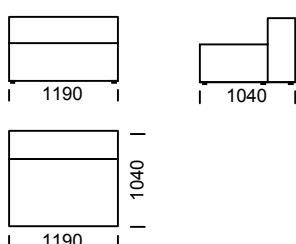

EB2 elem karfa nélkül
/Central seat B2/Mittelsitz B2