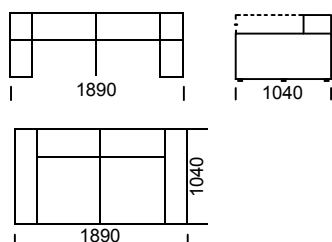

# MDM6

C301/ Sofa 1 /Sofa 1

C302 / Sofa 2 /Sofa 2

C303 / Sofa 3 /Sofa 3

A standard-szófának alacsony karfája van. A karfát opcionálisan magasabbra is le tudjuk gyártani.  
 The sofa comes with a low armrest as a standard. Optional modification to high armrests.  
 Das Standard-Sofa hat eine niedrige Armlehne. Die Armlehnen können höher gemacht werden.

A1 L kanapé 1karfa bal /Seat A1 /Sitzfläche A A2 kanapé 1k. bal/ Seat A2 /Sitzfläche A2

A3 kanapé 1k.bal / Seat A3 /Sitzfläche A3

Az A1/A2/A3 elemek alacsony karfával készülnek. The A1/A2/A3 seat is equipped with low armrest.  
 Sitzfläche A1/A2/A3 hat eine niedrige Armlehne.

B1 L kanapé 1karfa bal / Seat B1 / Sitzfläche B1

B2 L kanapé 1 karfa bal/ Seat B2 / Sitzfläche B2

B3 L kanapé 1 karfa bal / Seat B3 / Sitzfläche B3

Az B1/B2/B3 elemek alacsony karfával készülnek. The B1/B2/B3 seat is equipped with high armrest.  
 Sitzfläche B1/B2/B3 hat eine hohe Armlehne.