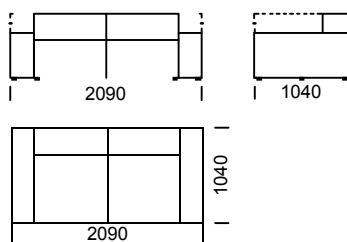

# MDM6

C301/ Sofa 1 /Sofa 1

C302 / Sofa 2 /Sofa 2

C303 / Sofa 3 /Sofa 3

A standard-szófának alacsony karfája van. A karfát opcionálisan magasabbra is le tudjuk gyártani.  
 The sofa comes with a low armrest as a standard. Optional modification to high armrests.  
 Das Standard-Sofa hat eine niedrige Armlehne. Die Armlehnen können höher gemacht werden.

A1 L kanapé 1karfa bal /Seat A1 /Sitzfläche A A2 kanapé 1k. bal/ Seat A2 /Sitzfläche A2

A3 kanapé 1k.bal / Seat A3 /Sitzfläche A3

Az A1/A2/A3 elemek alacsony karfával készülnek. The A1/A2/A3 seat is equipped with low armrest.  
 Sitzfläche A1/A2/A3 hat eine niedrige Armlehne.

B1 L kanapé 1karfa bal / Seat B1 / Sitzfläche B1

B2 L kanapé 1 karfa bal/ Seat B2 / Sitzfläche B2

B3 L kanapé 1 karfa bal / Seat B3 / Sitzfläche B3

Az B1/B2/B3 elemek alacsony karfával készülnek. The B1/B2/B3 seat is equipped with high armrest.  
 Sitzfläche B1/B2/B3 hat eine hohe Armlehne.