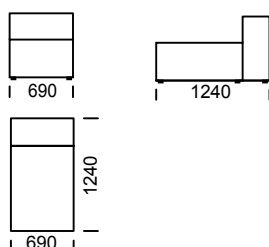

EA2 - elem karfa nélkül
/Central seat A2/Mittelsitz A2