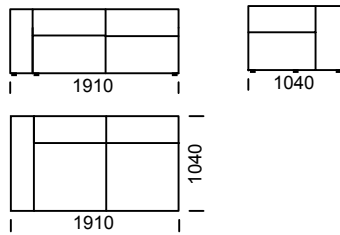

# MDM6

C301/ Sofa 1 /Sofa 1

C302 / Sofa 2 /Sofa 2

C303 / Sofa 3 /Sofa 3

A standard-szófának alacsony karfája van. A karfát opcionálisan magasabbra is le tudjuk gyártani.  
 The sofa comes with a low armrest as a standard. Optional modification to high armrests.  
 Das Standard-Sofa hat eine niedrige Armlehne. Die Armlehnen können höher gemacht werden.

A1 L kanapé 1karfa bal /Seat A1 /Sitzfläche A A2 kanapé 1k. bal/ Seat A2 /Sitzfläche A2

A3 kanapé 1k.bal / Seat A3 /Sitzfläche A3

Az A1/A2/A3 elemek alacsony karfával készülnek. The A1/A2/A3 seat is equipped with low armrest.  
 Sitzfläche A1/A2/A3 hat eine niedrige Armlehne.

B1 L kanapé 1karfa bal / Seat B1 / Sitzfläche B1

B2 L kanapé 1 karfa bal/ Seat B2 / Sitzfläche B2

B3 L kanapé 1 karfa bal / Seat B3 / Sitzfläche B3

Az B1/B2/B3 elemek alacsony karfával készülnek. The B1/B2/B3 seat is equipped with high armrest.  
 Sitzfläche B1/B2/B3 hat eine hohe Armlehne.