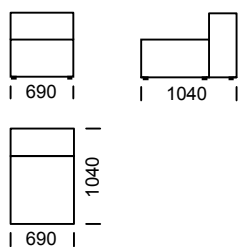

MDM6

EA1 - elem karfa nélkül
/Central seat A1/Mittelsitz A1