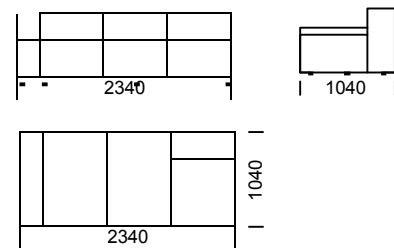

# MDM6

C301/ Sofa 1 /Sofa 1

C302 / Sofa 2 /Sofa 2

C303 / Sofa 3 /Sofa 3

A standard-szófának alacsony karfája van. A karfát opcionálisan magasabbra is le tudjuk gyártani.  
 The sofa comes with a low armrest as a standard. Optional modification to high armrests.  
 Das Standard-Sofa hat eine niedrige Armlehne. Die Armlehnen können höher gemacht werden.

A1 L kanapé 1karfa bal /Seat A1 /Sitzfläche A A2 kanapé 1k. bal/ Seat A2 /Sitzfläche A2

A3 kanapé 1k.bal / Seat A3 /Sitzfläche A3

Az A1/A2/A3 elemek alacsony karfával készülnek. The A1/A2/A3 seat is equipped with low armrest.  
 Sitzfläche A1/A2/A3 hat eine niedrige Armlehne.

B1 L kanapé 1karfa bal / Seat B1 / Sitzfläche B1

B2 L kanapé 1 karfa bal/ Seat B2 / Sitzfläche B2

B3 L kanapé 1 karfa bal / Seat B3 / Sitzfläche B3

Az B1/B2/B3 elemek alacsony karfával készülnek. The B1/B2/B3 seat is equipped with high armrest.  
 Sitzfläche B1/B2/B3 hat eine hohe Armlehne.