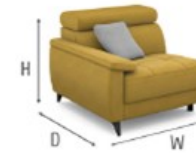

C300
184 cm x 80 cm x 102 cm
74 kg / 1 pcs

B300L
170 cm x 80 cm x 102 cm
63 kg / 1 pcs

B300R
170 cm x 80 cm x 102 cm
63 kg / 1 pcs

T00L
111 cm x 80 cm x 226 cm
78 kg / 1 pcs

T00R
111 cm x 80 cm x 226 cm
78 kg / 1 pcs

P000
62 cm x 44 cm x 82 cm
29 kg / 1 pcs

Fabric zones:

- Backrest • Headrest • Armrest
- Seat • Back • Headrest • Armrest
- Cushion • Headrest / Back pillow
- Base

FB300LS
170 cm x 80 cm x 102 cm
73 kg / 1 pcs

FB300RS
170 cm x 80 cm x 102 cm
73 kg / 1 pcs

CH00L
101 cm x 80 cm x 171 cm
73 kg / 1 pcs

CH00R
101 cm x 80 cm x 171 cm
73 kg / 1 pcs

Dimensions
W x H x D

B150EL + B150ER
186 cm x 80 cm x 102 cm
128 kg / 2 pcs