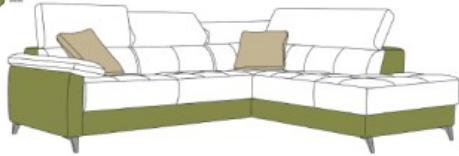

C300
184 cm x 80 cm x 102 cm
74 kg / 1 pcs

B300L
170 cm x 80 cm x 102 cm
63 kg / 1 pcs

B300R
170 cm x 80 cm x 102 cm
63 kg / 1 pcs

T00L
111 cm x 80 cm x 226 cm
78 kg / 1 pcs

T00R
111 cm x 80 cm x 226 cm
78 kg / 1 pcs

P000
62 cm x 44 cm x 82 cm
29 kg / 1 pcs

Fabric zones:

- Backrest • Headrest • Armrest
- Seat • Back • Headrest • Armrest
- Cushion • Headrest / Back pillow
- Base

FB300LS
170 cm x 80 cm x 102 cm
73 kg / 1 pcs