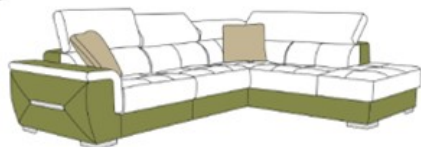

Fabric zones: