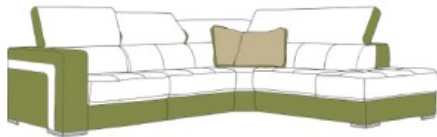

Fabric zones: